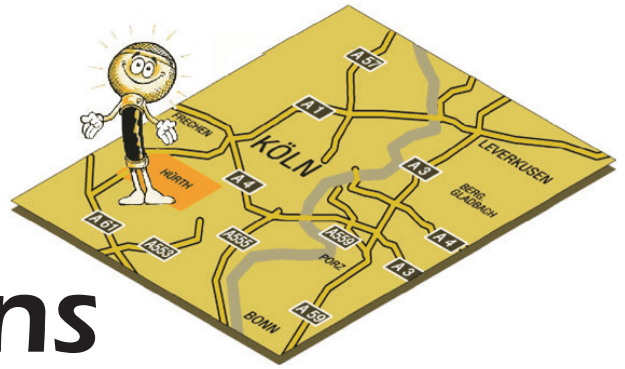

audiomobil - Der Weg zu uns